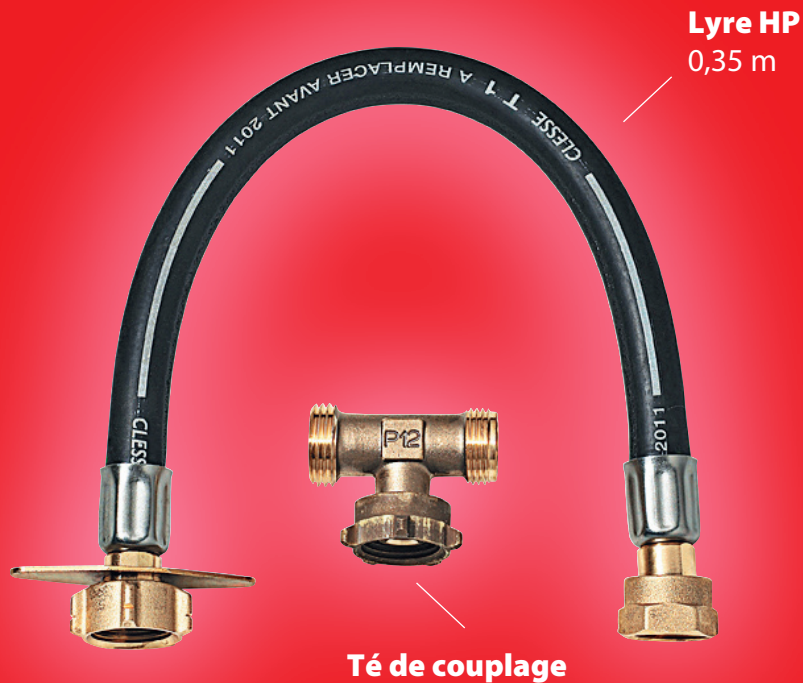

Kit coupleur

RÉF. 18970

**Pour remplissage
de bouteilles propane**

Réf.	Libellé produit	U.E	EAN
18970	Kit coupleur	1	3189640189706

Guilbert Express

ZAE de Lamirault - 10 rue Henry Delbast - 77183 Croissy-Beaubourg