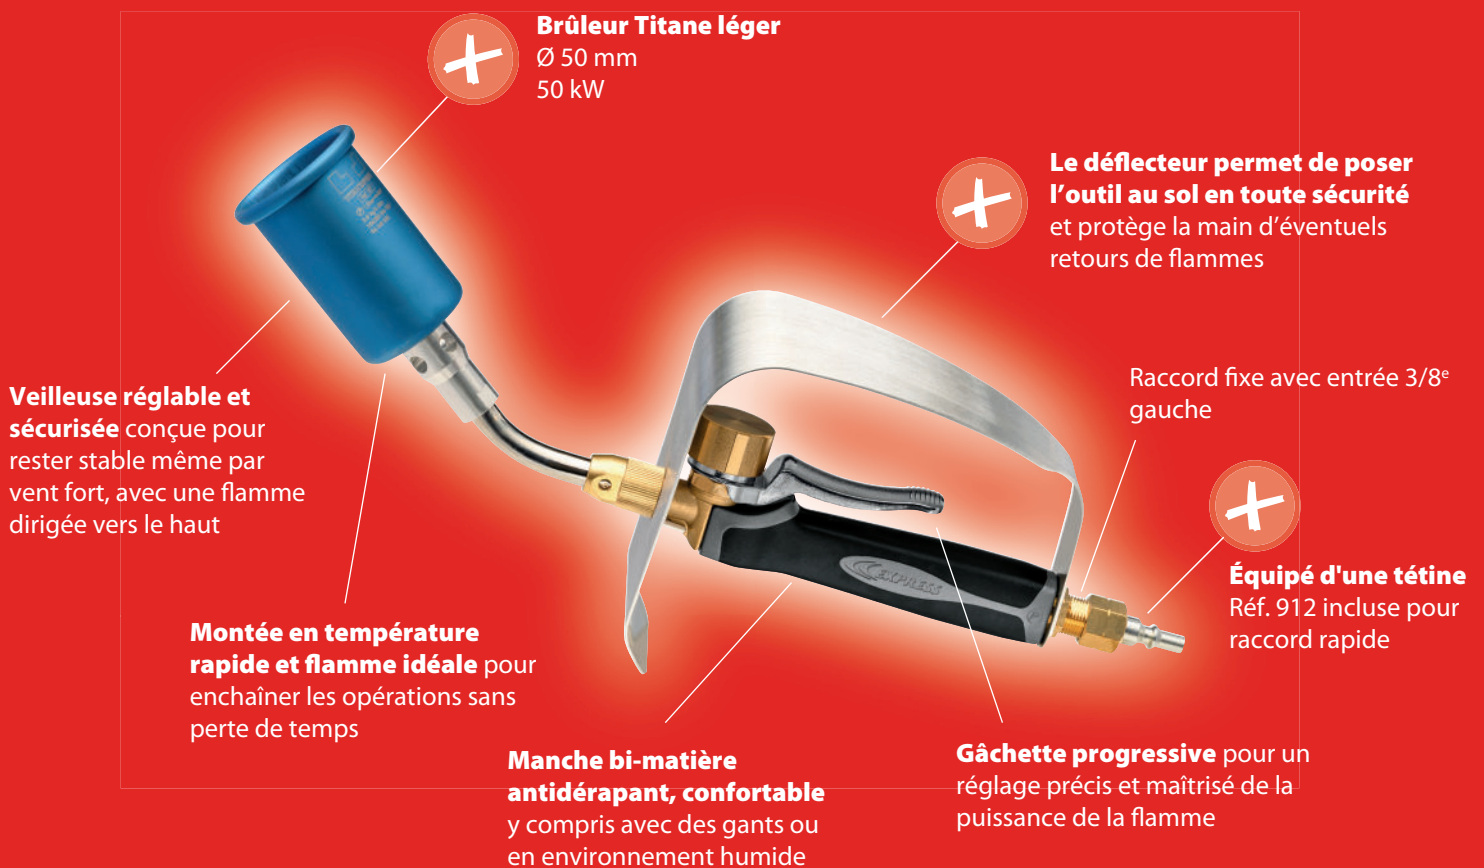

# MINI ROOFER TITANE RÉF. 6250TL70

Compact, léger et durable, le Mini Roofer Titan'Express garantit performance et sécurité sur vos travaux en relevés.

Réf.	Libellé produit	U.E	EAN
6250TL70	Mini Roofer Titan'Express	1	3189646250707