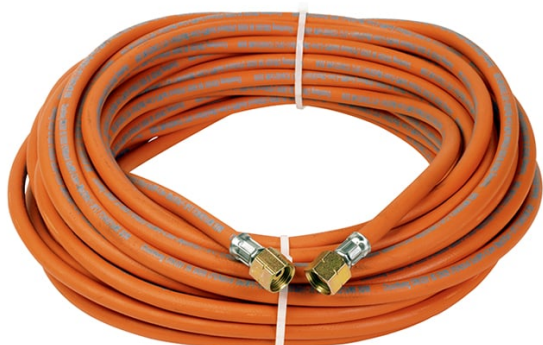

Fiche produit express.fr

Téléchargée le : 22/05/2026

Tuyau caoutchouc Réf. 963/20S

Référence : 963/20S

Prix : 85,36 € HT102,43 € TTC

Description

Ce tuyau souple en caoutchouc NF EN ISO 3821, monté avec raccords sertis gauche femelle.

C'est un tuyau pour chalumeau butane propane en phase gazeuse.

Il faut savoir qu'un tuyau pour chalumeau se remplace tous les trois ans pour un usage intensif et tous les cinq ans après la mise en service dans les autres cas.

Ainsi, si des blessures sont constatées (présence d'un pincement, d'un pli, manque de rigidité, présence d'une hernie, etc.), il est important de s'équiper d'un nouveau tuyau pour retrouver performance et sécurité.

Ce tuyau souple en caoutchouc Express fera alors parfaitement l'affaire.

Il peut être livré chez vous en 72 heures à réception de votre règlement.