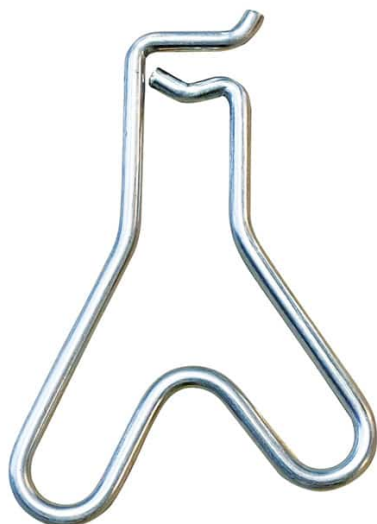

### ***Pied support métal pour fer de couvreur Express Réf. 16248***

**Référence :** 16248

**Prix :** 24,05 € HT 28,86 € TTC

#### **Description**

Eh oui, sur un chantier tout peut arriver !

C'est en pensant à vous les coucoux que nous ouvrons à la vente en ligne cette nouvelle référence Express de notre pied support en métal pour fers de couvreur Express Réf. 16248 et qui vendu par deux pièces devient la Réf. 16248.