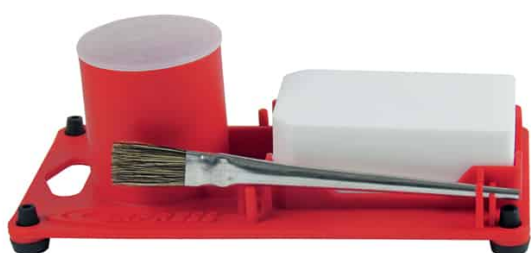

### ***Support pour pierre et décapant avec pinceau 9640***

**Référence :** 9640

**Prix :** 15,44 € HT 18,53 € TTC

#### **Description**

Spécialement conçue pour la couverture et la zinguerie, cette nouvelle platine reçoit une pierre ammoniacale plus épaisse de 5 mm et bien dégagée de la cavité qui est utilisée pour décaper et pour nettoyer les pannes de fers à souder ainsi qu'un pinceau et réserve un emplacement spécifique pour le flux.

Cette platine Express très compacte Réf. 9640 proposée par Guilbert Express, permet donc de disposer près de soi des accessoires utiles pour obtenir une meilleure qualité des soudures faites.

Ainsi, le pinceau peut être indifféremment positionné à droite ou à gauche et ses 4 pieds lui donnent une stabilité renforcée.