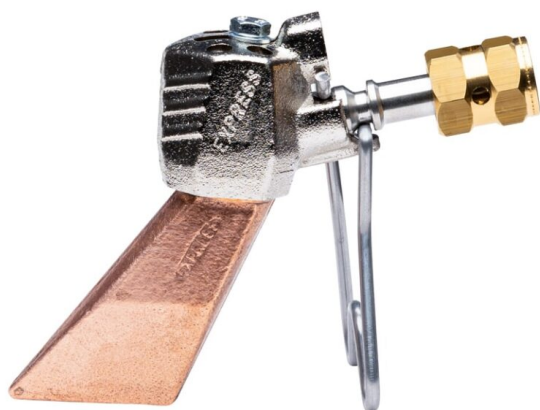

### **Lance fers de couvreur 4679**

**Référence :** 4679

**Prix :** 115,23 € HT 138,28 € TTC

### **Description**

Lance pour fers de couvreur avec panne compacte, légère et silencieuse.

Montée en température très rapide. Importante économie d'énergie.

Corps en fonte aciérée avec traitement anti-corrosion.

Lance fers de couvreur adaptée au travail du zinc, du cuivre, de l'inox, du zinc pré-patiné et du plomb.

Pied 2 positions à effet ressort Réf. 16248.

Panne de cuivre pour fer de couvreur Réf. 679.

Cette référence peut être rendue chez vous en 72 heures à réception de votre règlement.